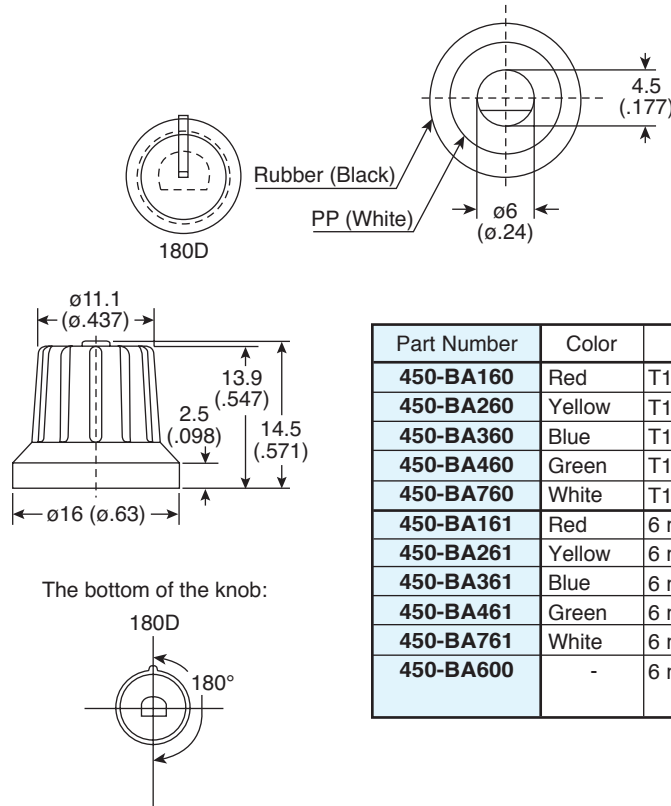

Knobs

450-BA160, 450-BA260, 450-BA360, 450-BA460,
450-BA760, 450-BA161, 450-BA261, 450-BA361,
450-BA461, 450-BA761, 450-BA600

Date Last Revised: 09-9-14

Part Number	Color	Shaft	Note
450-BA160	Red	T18	-
450-BA260	Yellow	T18	-
450-BA360	Blue	T18	-
450-BA460	Green	T18	-
450-BA760	White	T18	-
450-BA161	Red	6 mm D Shaft	180 Degrees
450-BA261	Yellow	6 mm D Shaft	180 Degrees
450-BA361	Blue	6 mm D Shaft	180 Degrees
450-BA461	Green	6 mm D Shaft	180 Degrees
450-BA761	White	6 mm D Shaft	180 Degrees
450-BA600	-	6 mm D Shaft	No Line, Non Orientation

DIMENSIONS: mm (in)

SPECIFICATIONS	
Material:	Plastic
Shaft:	ø.236 (ø6mm)
Fits:	6mm T18 Spline Shaft 6mm D Shaft

Available from Mouser Electronics
1-800-346-6873 / www.mouser.com

EPD-200732